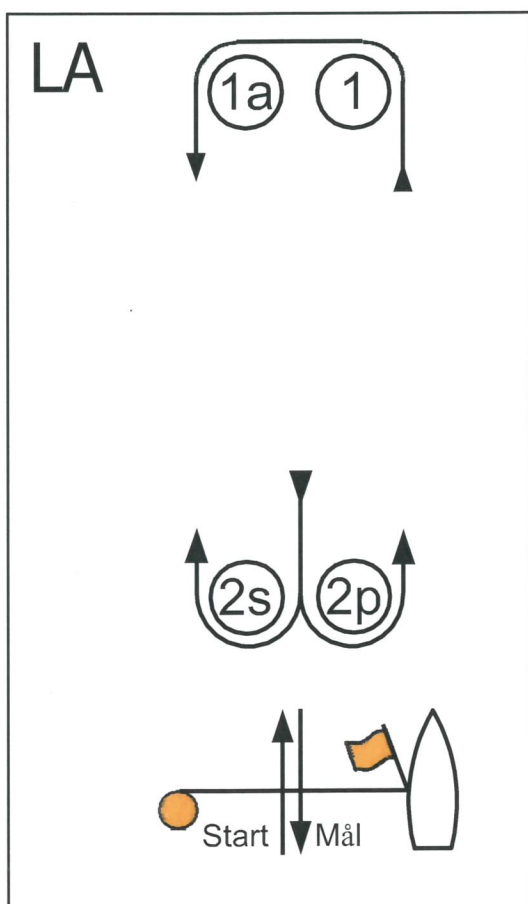

## Banbeskrivningar

Bana L – Kryss/Läns, länsmålgång	
<i>Signal</i>	<i>Ordning som märkena ska rundas</i>
L2	Start – 1 – 2s/2p – 1 – mål
L3	Start – 1 – 2s/2p – 1 – 2s/2p – 1 – mål
L4	Start – 1 – 2s/2p – 1 – 2s/2p – 1 – 2s/2p – 1 – mål

Bana LA – Kryss/Läns med offsetmärke, länsmålgång	
<i>Signal</i>	<i>Ordning som märkena ska rundas</i>
LA2	Start – 1 – 1a – 2s/2p – 1 – 1a – mål
LA3	Start – 1 – 1a – 2s/2p – 1 – 1a – 2s/2p – 1 – 1a – mål
LA4	Start – 1 – 1a – 2s/2p – 1 – 1a – 2s/2p – 1 – 1a – 2s/2p – 1 – 1a – mål