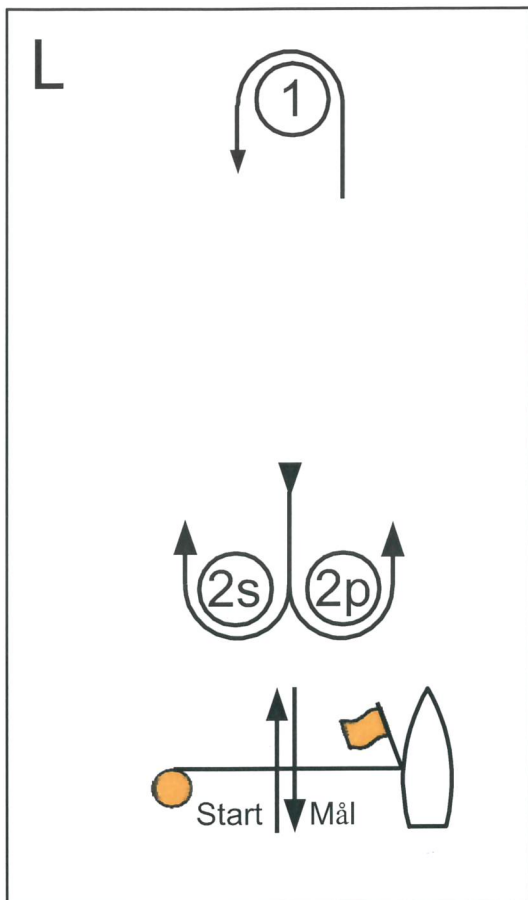

## Banbeskrivningar

Bana L – Kryss/Läns, länsmålgång	
<i>Signal</i>	<i>Ordning som märkena ska rundas</i>
L2	Start – 1 – 2s/2p – 1 – mål
L3	Start – 1 – 2s/2p – 1 – 2s/2p – 1 – mål
L4	Start – 1 – 2s/2p – 1 – 2s/2p – 1 – 2s/2p – 1 – mål

Bana LA – Kryss/Läns med offsetmärke, länsmålgång	
<i>Signal</i>	<i>Ordning som märkena ska rundas</i>
LA2	Start – 1 – 1a – 2s/2p – 1 – 1a – mål
LA3	Start – 1 – 1a – 2s/2p – 1 – 1a – 2s/2p – 1 – 1a – mål
LA4	Start – 1 – 1a – 2s/2p – 1 – 1a – 2s/2p – 1 – 1a – 2s/2p – 1 – 1a – mål